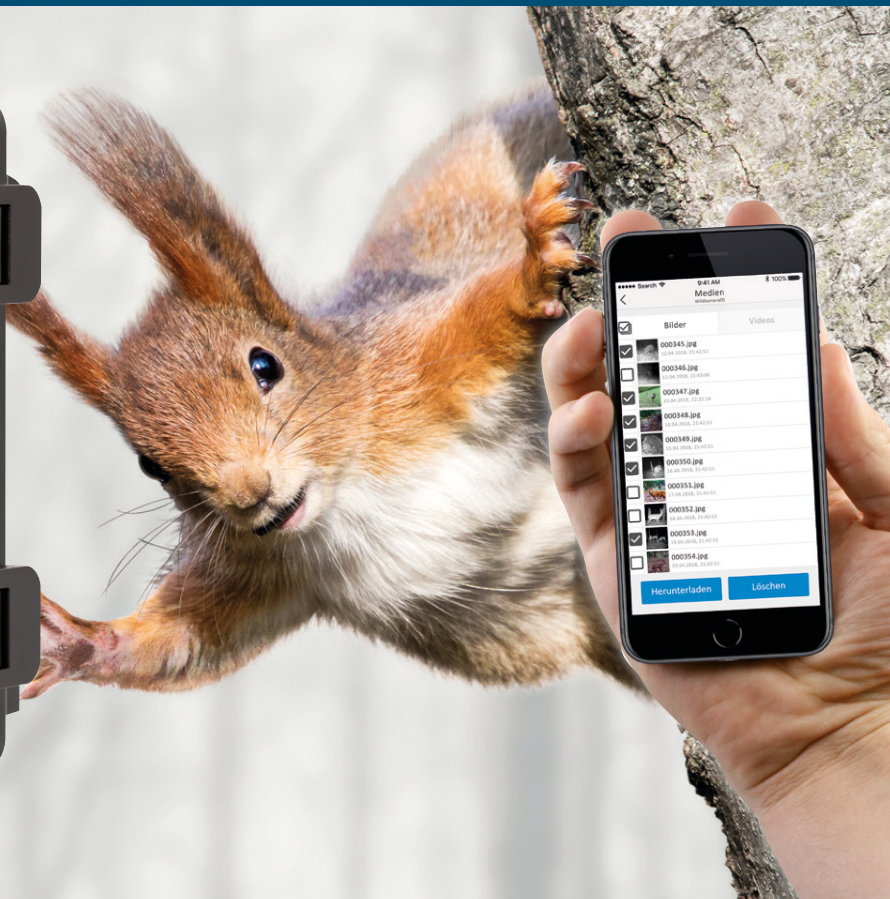

DE

Sensor:	1/3", 4 megapixel CMOS-Sensor
Video-Auflösung:	1.728 x 1.296p (30fps), 1.920x1.080p (30fps), 1.280 x 720P (30fps), 848x480p (30fps), 640x368p (30fps)
Linse:	f=4.3mm F=2.0 FOV=80°
Video-Format:	MP4, H.264
LCD:	6,1 cm (2.4") IPS TFT Farbdisplay
Auslösedistanz:	bis 20 m
Auslösezeit:	ca. 0,4 Sekunden
Erfassungswinkel Sensor:	60° - zentraler Sensorzone 30° - seitliche Sensorzonen 120° - gesamter Erfassungswinkel
Reichweite IR-Blitz:	ca. 20 m
Funktionen:	Multishot 1 bis 10 Bilder, Intervall 5 Sek. bis 60 Min., Videolänge 5 Sek. bis 3 Min., Intervallaufnahme, Timer, Passwortschutz, Bildinfostempel, Alarm bei niedriger Batterieleistung
Stromversorgung:	8 x Batterien Typ LR6 oder externes 6V/2A Netzteil
Standby:	bis zu 6 Monaten
Speicher:	SD / SDHC-Speicherkarte bis zu 32 GB
Anschlüsse:	USB 2.0-Anschluss, Netzanschluss
Maße (HxBxT):	ca. 135 x 103 x 75 mm

HIGHLIGHTS

- ✓ Wildkamera mit 3 Zonen-Bewegungssensor
- ✓ Live-View Video-Übertragung und bequemer Datentransfer der aufgenommenen Bilder und Videos von der Kamera via WiFi-Funktion auf Ihr Smartphone
- ✓ Übersicht und Verwaltung der Systemeinstellungen der Kamera per App via WiFi-Verbindung
- ✓ Full HD Videos mit Tonaufnahmen durch eingebautes Mikrofon!
- ✓ Gestochen scharfe Tagesaufnahmen in Farbe, Schwarz-Weiß bei Nacht!
- ✓ Spritzwassergeschützt (IP54)
- ✓ Voraussetzungen für die App: ab iOS 9.0 | ab Android 5.1 mit Bluetooth LE

ZUBEHÖR

- Wandhalterung
- Montagegurt
- USB-Datentransferkabel
- 32 GB microSDHC-Speicherkarte mit SD-Adapter
- 8 Batterien Typ LR6 (AA)
- Bedienungsanleitung